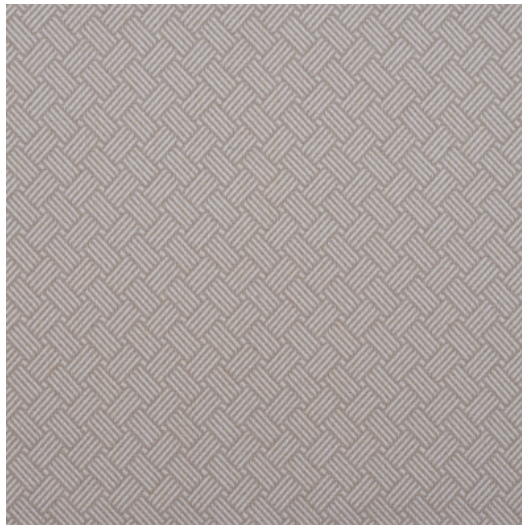

CENTRAL

Referenz	CENTRAL 8
Farbe	Natur
Dimensionen	Br/Lg/W \pm 140 CM (\pm 55.1 IN) Raumhoch
Rapportlänge	H \pm 3,2 CM (\pm 1.2 IN)
Material	100 % PP FR
Martindale/Pilling	Martindale: 45.000 Pilling: 4-5 GD
Gewicht	\pm 540 gr/m
Schwer entflammbar	Ja
Hinweise	☹ ☒ ☒ ☒ ☒ ☒ ☒ Bügeln nur rückseitig
Kollektion	plaza
Anwendung	Contract Bezugsstoffe