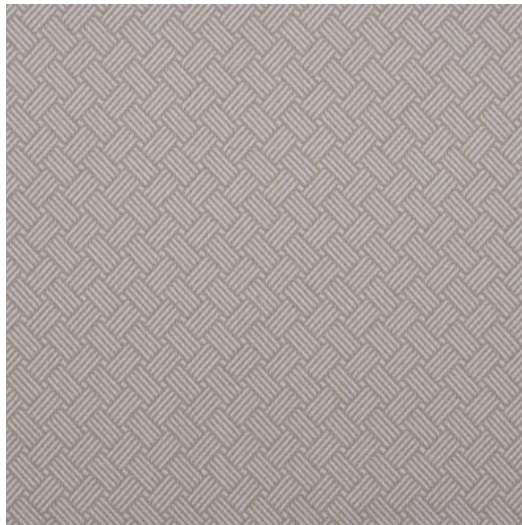

CENTRAL

Referenz	CENTRAL 8
Farbe	Natur
Dimensionen	Br/Lg/W ± 140 CM (± 55.1 IN) Raumhoch
Rapportlänge	H ± 3,2 CM (± 1.2 IN)
Material	100 % PP FR
Martindale/Pilling	Martindale: 45.000 Pilling: 4-5 GD
Gewicht	± 540 gr/m
Schwer entflammbar	Ja
Hinweise	☹ ☒ ☒ ☒ ☒ ☒ ☒ Bügeln nur rückseitig
Kollektion	plaza
Anwendung	Contract Bezugsstoffe