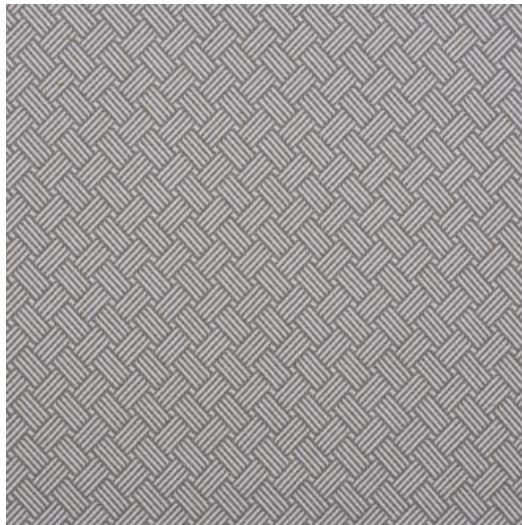

## CENTRAL

<b>Referenz</b>	CENTRAL 7
<b>Farbe</b>	Natur
<b>Dimensionen</b>	Br/Lg/W $\pm$ 140 CM ( $\pm$ 55.1 IN) Raumhoch
<b>Rapportlänge</b>	H $\pm$ 3,2 CM ( $\pm$ 1.2 IN)
<b>Material</b>	100 % PP FR
<b>Martindale/Pilling</b>	Martindale: 45.000 Pilling: 4-5 GD
<b>Gewicht</b>	$\pm$ 540 gr/m
<b>Schwer entflammbar</b>	Ja
<b>Hinweise</b>	☹ ☒ ☒ ☒ ☒ ☒ Bügeln nur rückseitig
<b>Kollektion</b>	plaza
<b>Anwendung</b>	Contract Bezugsstoffe