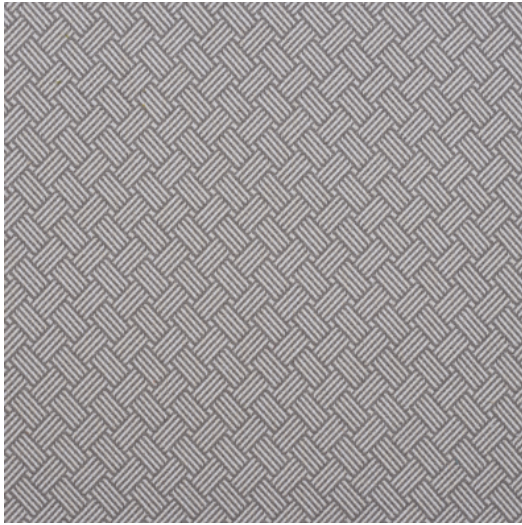

CENTRAL

Referenz	CENTRAL 7
Farbe	Natur
Dimensionen	Br/Lg/W \pm 140 CM (\pm 55.1 IN) Raumhoch
Rapportlänge	H \pm 3,2 CM (\pm 1.2 IN)
Material	100 % PP FR
Martindale/Pilling	Martindale: 45.000 Pilling: 4-5 GD
Gewicht	\pm 540 gr/m
Schwer entflammbar	Ja
Hinweise	☹ ☒ ☒ ☒ ☒ ☒ ☒ Bügeln nur rückseitig
Kollektion	plaza
Anwendung	Contract Bezugsstoffe