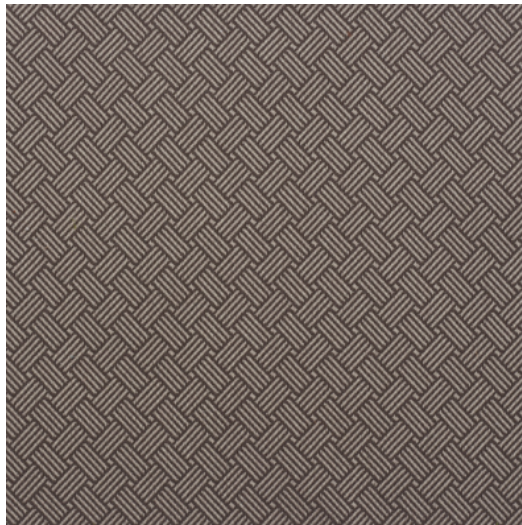

CENTRAL

Referenz	CENTRAL 5
Farbe	Braun
Dimensionen	Br/Lg/W \pm 140 CM (\pm 55.1 IN) Raumhoch
Rapportlänge	H \pm 3,2 CM (\pm 1.2 IN)
Material	100 % PP FR
Martindale/Pilling	Martindale: 45.000 Pilling: 4-5 GD
Gewicht	\pm 540 gr/m
Schwer entflammbar	Ja
Hinweise	Bügeln nur rückseitig
Kollektion	plaza
Anwendung	Contract Bezugsstoffe