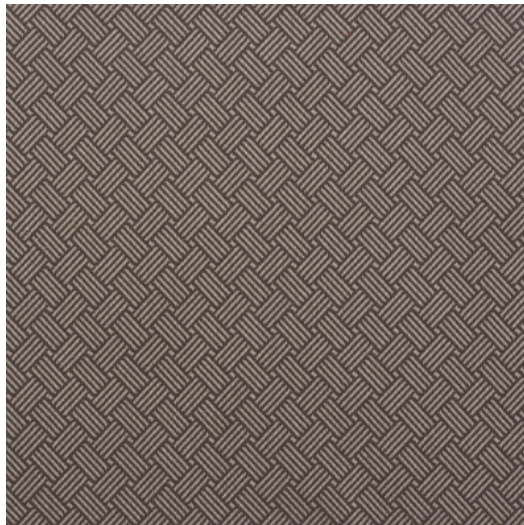

CENTRAL

Referenz	CENTRAL 5
Farbe	Braun
Dimensionen	Br/Lg/W ± 140 CM (± 55.1 IN) Raumhoch
Rapportlänge	H ± 3,2 CM (± 1.2 IN)
Material	100 % PP FR
Martindale/Pilling	Martindale: 45.000 Pilling: 4-5 GD
Gewicht	± 540 gr/m
Schwer entflammbar	Ja
Hinweise	☹ ☒ ☒ ☒ ☒ ☒ ☒ Bügeln nur rückseitig
Kollektion	plaza
Anwendung	Contract Bezugsstoffe