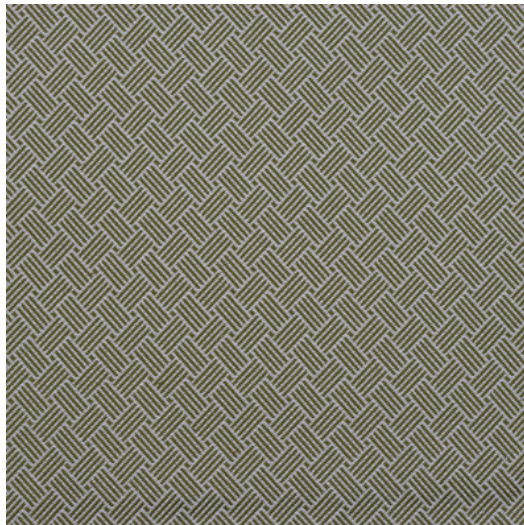

## CENTRAL

<b>Referenz</b>	CENTRAL 3
<b>Farbe</b>	Grün
<b>Dimensionen</b>	Br/Lg/W ± 140 CM (± 55.1 IN) Raumhoch
<b>Rapportlänge</b>	H ± 3,2 CM (± 1.2 IN)
<b>Material</b>	100 % PP FR
<b>Martindale/Pilling</b>	Martindale: 45.000 Pilling: 4-5 GD
<b>Gewicht</b>	± 540 gr/m
<b>Schwer entflammbar</b>	Ja
<b>Hinweise</b>	☹ ☒ ☒ ☒ ☒ ☒ ☒ Bügeln nur rückseitig
<b>Kollektion</b>	plaza
<b>Anwendung</b>	Contract Bezugsstoffe