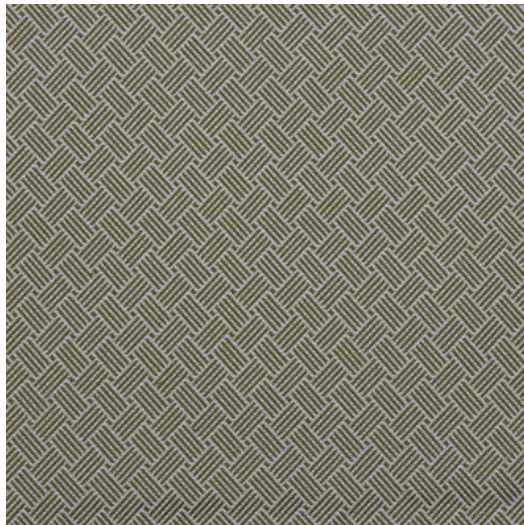

CENTRAL

Referenz	CENTRAL 3
Farbe	Grün
Dimensionen	Br/Lg/W \pm 140 CM (\pm 55.1 IN) Raumhoch
Rapportlänge	H \pm 3,2 CM (\pm 1.2 IN)
Material	100 % PP FR
Martindale/Pilling	Martindale: 45.000 Pilling: 4-5 GD
Gewicht	\pm 540 gr/m
Schwer entflammbar	Ja
Hinweise	☹ ☒ ☒ ☒ ☒ ☒ ☒ Bügeln nur rückseitig
Kollektion	plaza
Anwendung	Contract Bezugsstoffe