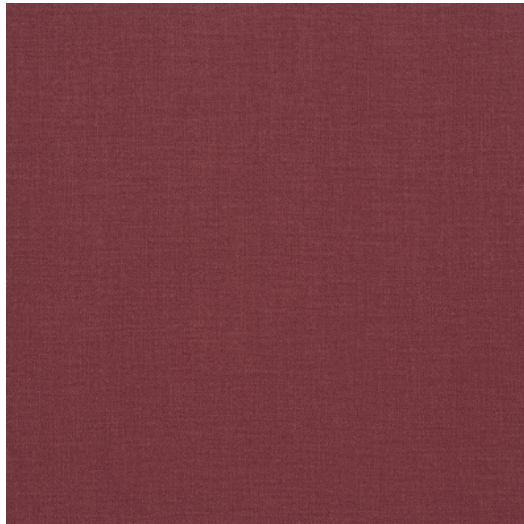

SILVER

Referenz SILVER 11B
Farbe Rosa/Violett
Dimensionen H ± 295 - 300 CM (± 116 - 118 IN)
Raumhoch
Material 100% RP
Gewicht ± 1485 gr/m
Schwer entflammbar Nein
Hinweise  
Kollektion jewel
Anwendung Dekostoffe