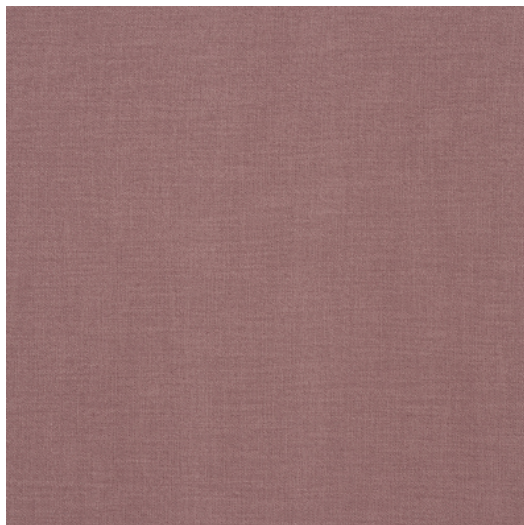

SILVER

Referenz SILVER 11A
Farbe Rosa/Violett
Dimensionen H ± 295 - 300 CM (± 116 - 118 IN)
Raumhoch
Material 100% RP
Gewicht ± 1485 gr/m
Schwer entflammbar Nein
Hinweise  
Kollektion jewel
Anwendung Dekostoffe