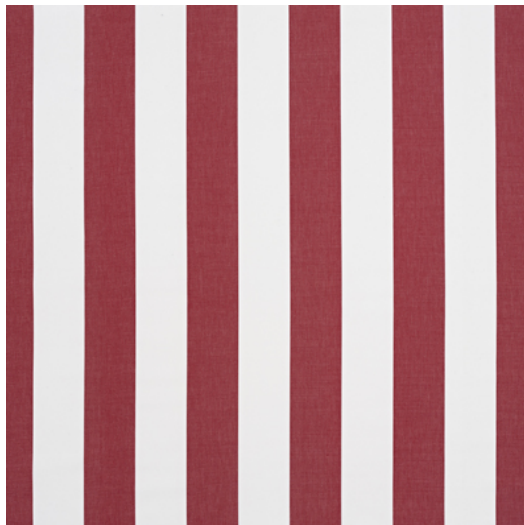

## PICASSO

<b>Referenz</b>	PICASSO 0
<b>Farbe</b>	Rot/Bordeaux
<b>Dimensionen</b>	Br/Lg/W $\pm$ 142 CM ( $\pm$ 55.9 IN)
<b>Material</b>	60% CO - 40% PL
<b>Gewicht</b>	$\pm$ 400 gr/m
<b>Schwer entflammbar</b>	Nein
<b>Hinweise</b>	
<b>Kollektion</b>	Checks & Stripes
<b>Anwendung</b>	Dekostoffe