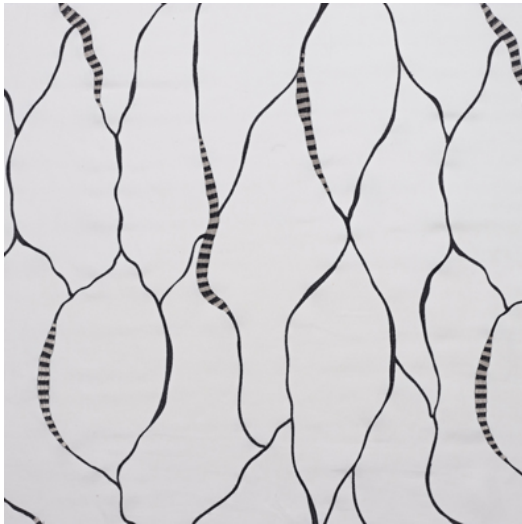

## DELPHI

<b>Referenz</b>	DELPHI 8
<b>Farbe</b>	Natur
<b>Dimensionen</b>	Br/Lg/W $\pm$ 130 CM ( $\pm$ 51.2 IN)
<b>Rapportlänge</b>	H $\pm$ 79 CM ( $\pm$ 31.1 IN)
<b>Material</b>	80% LI - 13% VI - 7% PL
<b>Gewicht</b>	$\pm$ 395 gr/m
<b>Schwer entflammbar</b>	Nein
<b>Hinweise</b>	 Bügeln nur rückseitig
<b>Kollektion</b>	heritage
<b>Anwendung</b>	Dekostoffe