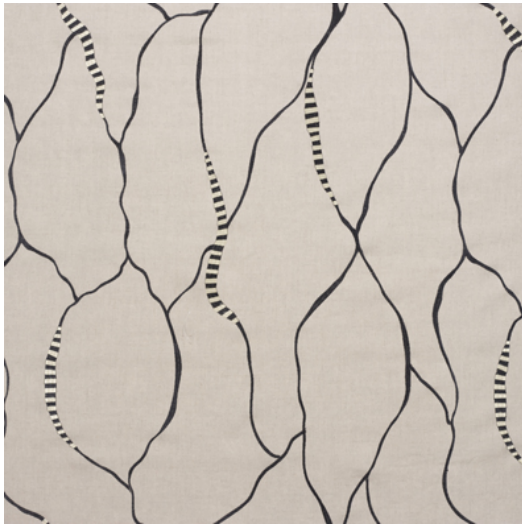

DELPHI

Referenz	DELPHI 6
Farbe	Natur
Dimensionen	Br/Lg/W \pm 130 CM (\pm 51.2 IN)
Rapportlänge	H \pm 79 CM (\pm 31.1 IN)
Material	80% LI - 13% VI - 7% PL
Gewicht	\pm 395 gr/m
Schwer entflammbar	Nein
Hinweise	 Bügeln nur rückseitig
Kollektion	heritage
Anwendung	Dekostoffe