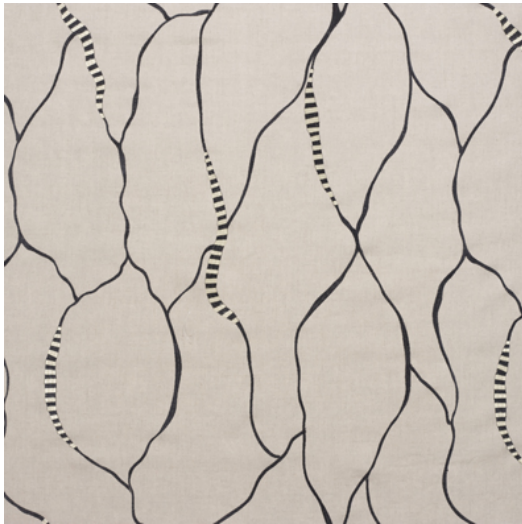

**WIND**  
Exclusive Design

## DELPHI

|                           |                                 |
|---------------------------|---------------------------------|
| <b>Referenz</b>           | DELPHI 6                        |
| <b>Farbe</b>              | Natur                           |
| <b>Dimensionen</b>        | Br/Lg/W ± 130 CM (± 51.2 IN)    |
| <b>Rapportlänge</b>       | H ± 79 CM (± 31.1 IN)           |
| <b>Material</b>           | 80% LI - 13% VI - 7% PL         |
| <b>Gewicht</b>            | ± 395 gr/m                      |
| <b>Schwer entflammbar</b> | Nein                            |
| <b>Hinweise</b>           | ☒☒☒☒☒☒<br>Bügeln nur rückseitig |
| <b>Kollektion</b>         | heritage                        |
| <b>Anwendung</b>          | Dekostoffe                      |