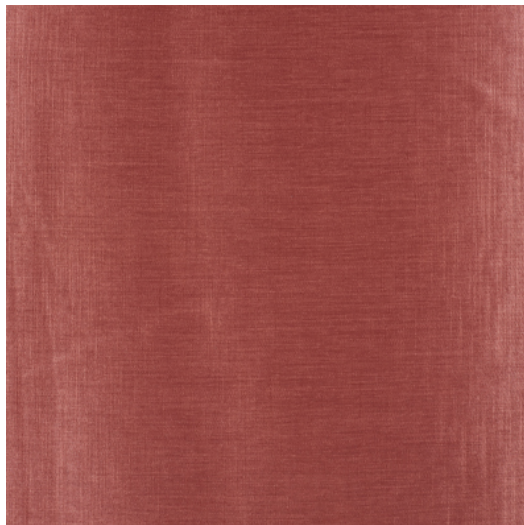

HECTOR

Referenz	HECTOR 11B
Farbe	Rosa/Violett
Dimensionen	H ± 295 - 300 CM (± 116 - 118 IN) Raumhoch
Material	64% PL - 36% CO
Martindale/Pilling	Martindale: 50.000 Pilling: 4-5 GD
Gewicht	± 822 gr/m
Schwer entflammbar	Nein
Hinweise	☞ ☞ ☞ ☞ ☞ ☞ ☞ ☞
Kollektion	mythology
Anwendung	Dekostoffe Bezugsstoffe