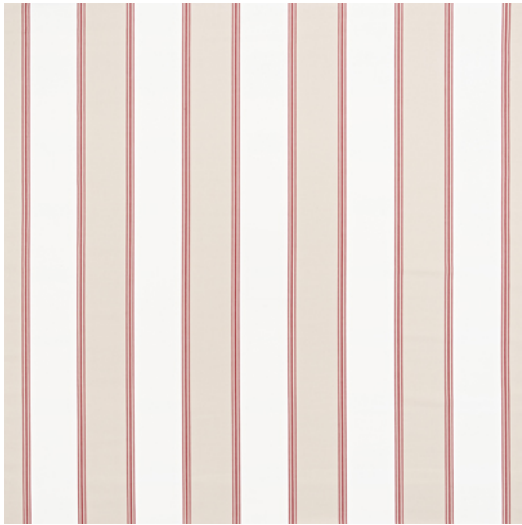

## SYLT

<b>Referenz</b>	SYLT 0
<b>Farbe</b>	Rot/Bordeaux
<b>Dimensionen</b>	Br/L/W ± 142 CM (± 55.9 IN)
<b>Material</b>	61% CO - 39% PL
<b>Gewicht</b>	± 400 gr/m
<b>Schwer entflammbar</b>	Nein
<b>Hinweise</b>	
<b>Kollektion</b>	frisian
<b>Anwendung</b>	Dekostoffe