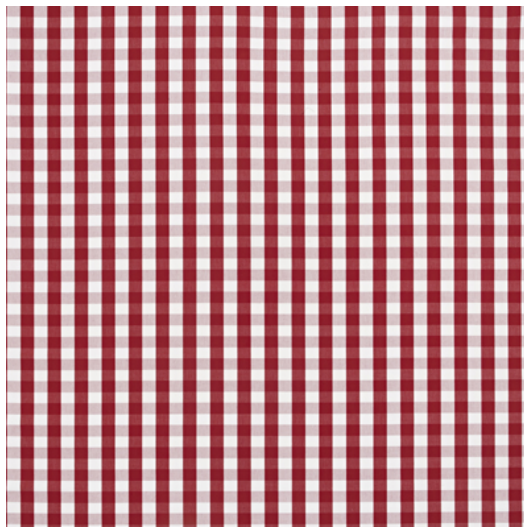

## AMRUM

<b>Referenz</b>	AMRUM 0
<b>Farbe</b>	Rot/Bordeaux
<b>Dimensionen</b>	Br/L/W $\pm$ 142 CM ( $\pm$ 55.9 IN)
<b>Rapportlänge</b>	H $\pm$ 5 CM ( $\pm$ 1.97 IN)
<b>Material</b>	81% CO - 19% PL
<b>Gewicht</b>	$\pm$ 400 gr/m
<b>Schwer entflammbar</b>	Nein
<b>Hinweise</b>	
<b>Kollektion</b>	frisian
<b>Anwendung</b>	Dekostoffe