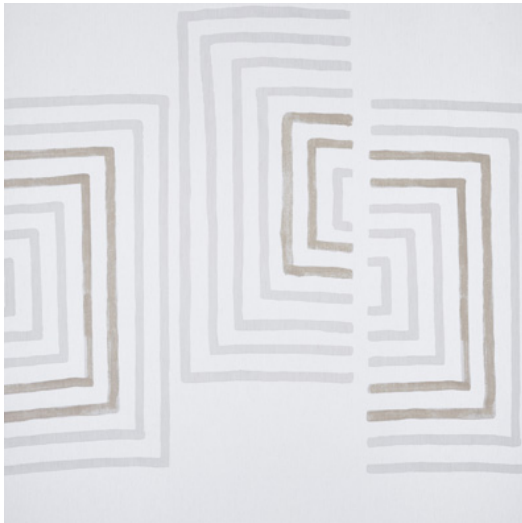

LOPARY

Referenz	LOPARY 9
Farbe	Wei?
Dimensionen	H ± 300 CM (± 118 IN) Raumhoch
Rapportlänge	Br/L/W ± 70 CM (± 27.6 IN) H ± 96 CM (± 37.8 IN)
Material	80% PL - 20% VI
Gewicht	± 145 gr/m
Schwer entflammbar	Nein
Hinweise	 Bügeln nur rückseitig
Kollektion	madagascar
Anwendung	Dekostoffe