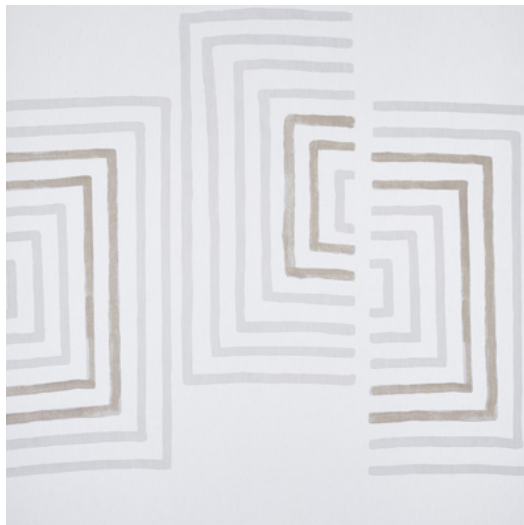

## LOPARY

<b>Referenz</b>	LOPARY 9
<b>Farbe</b>	Wei?
<b>Dimensionen</b>	H ± 300 CM (± 118 IN) Raumhoch
<b>Rapportlänge</b>	Br/L/W ± 70 CM (± 27.6 IN) H ± 96 CM (± 37.8 IN)
<b>Material</b>	80% PL - 20% VI
<b>Gewicht</b>	± 145 gr/m
<b>Schwer entflammbar</b>	Nein
<b>Hinweise</b>	☒ ☒ ☒ ☒ ☒ ☒ Bügeln nur rückseitig
<b>Kollektion</b>	madagascar
<b>Anwendung</b>	Dekostoffe