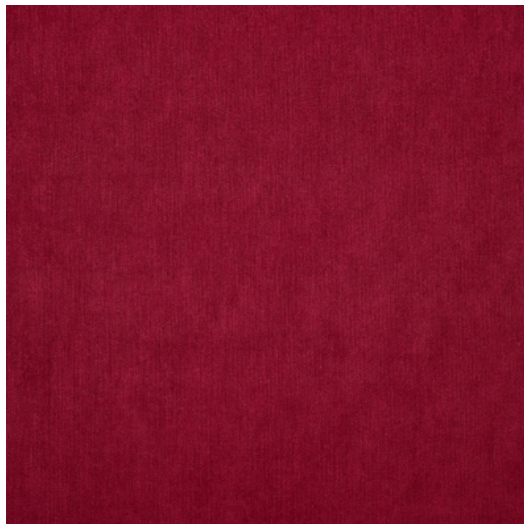

BERLIN

Referenz	BERLIN 0
Farbe	Rot/Bordeaux
Dimensionen	H ± 295 - 300 CM (± 116 - 118 IN) Raumhoch
Material	100% PL FR
Gewicht	± 1173 gr/m
Schwer entflammbar	Ja
Hinweise	 Bügeln nur rückseitig
Kollektion	capital
Anwendung	Dekostoffe Contract