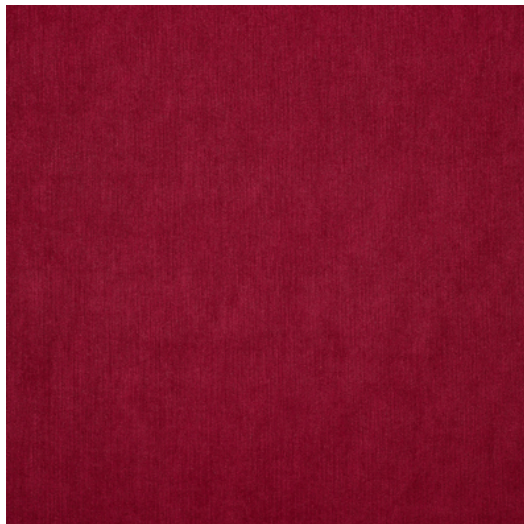

## BERLIN

<b>Referenz</b>	BERLIN 0
<b>Farbe</b>	Rot/Bordeaux
<b>Dimensionen</b>	H ± 295 - 300 CM (± 116 - 118 IN) Raumhoch
<b>Material</b>	100% PL FR
<b>Gewicht</b>	± 1173 gr/m
<b>Schwer entflammbar</b>	Ja
<b>Hinweise</b>	 Bügeln nur rückseitig
<b>Kollektion</b>	capital
<b>Anwendung</b>	Dekostoffe Contract