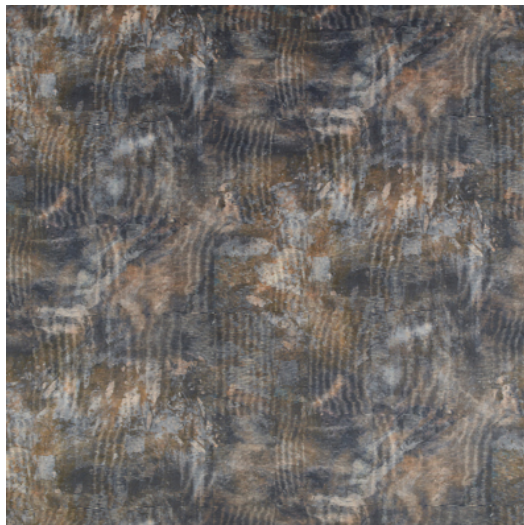

ARNO

Referenz	ARNO 7
Farbe	Natur
Dimensionen	Br/Lg/W \pm 138 CM (\pm 54.3 IN)
Rapportlänge	H \pm 97 - 99 CM (\pm 38.2 - 39 IN)
Material	100% PL
Martindale/Pilling	Martindale: 50.000 Pilling: 4 - 5 / LD
Gewicht	\pm 421 gr/m
Schwer entflammbar	Nein
Hinweise	Bügeln nur rückseitig
Kollektion	flow
Anwendung	Dekostoffe Bezugsstoffe