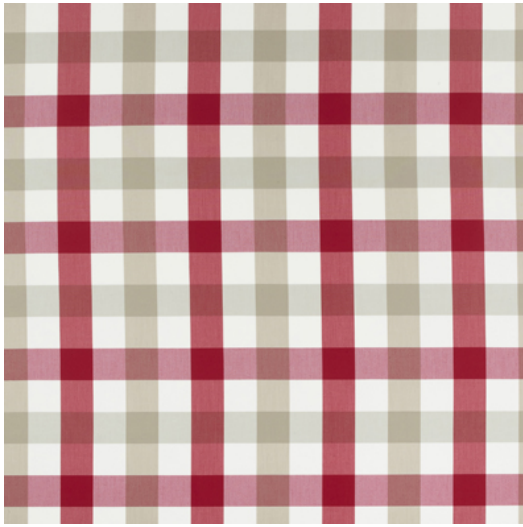

## ROSCOFF

<b>Referenz</b>	ROSCOFF 0
<b>Farbe</b>	Rot/Bordeaux
<b>Dimensionen</b>	Br/L/W $\pm$ 158 - 160 CM ( $\pm$ 62.2 - 63 IN)
<b>Rapportlänge</b>	H $\pm$ 26,3 CM ( $\pm$ 10.4 IN)
<b>Material</b>	100% PL Trevira CS
<b>Martindale/Pilling</b>	shrinkage through washing 60° of $\pm$ 3%
<b>Gewicht</b>	$\pm$ 320 gr/m
<b>Schwer entflammbar</b>	Ja
<b>Hinweise</b>	
<b>Kollektion</b>	bretagne
<b>Anwendung</b>	Dekostoffe Contract