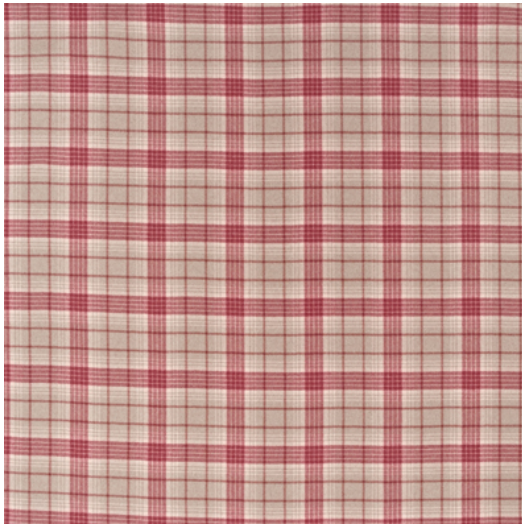

WIND

Exclusive Design

JURA

Referenz	JURA 0
Farbe	Rot/Bordeaux
Dimensionen	Br/L/W ± 140 - 145 CM (± 55.1 - 57.1 IN)
Rapportlänge	H ± 16,5 - 17,5 CM (± 6.5 - 6.9 IN)
Material	80% WO - 20% PA
Martindale/Pilling	Martindale: 60.000 Pilling: 3 - 4 / GD
Gewicht	± 480 gr/m
Schwer entflammbar	Nein
Hinweise	☒☒☒☒☒☒ Bügeln nur rückseitig
Kollektion	Scotland
Anwendung	Dekostoffe Bezugsstoffe